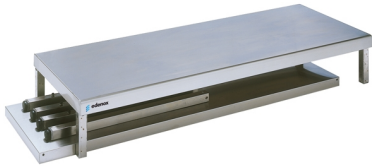

MODELO : _____

NOMBRE : _____

NOMBRE DE PROYECTO : _____

ZONA DE PROYECTO : _____

ARTICULO DE PROYECTO : _____

Preparación estática - Mesas de trabajo - Mesas de trabajo murales y centrales - Centrales profundidad 500

Modelo: MCD-65

Referencia	19066493
Medidas	600 x 500 x 850
Descripción	Mesas desmontadas con estante inferior

Características generales

- Construidas en acero inoxidable AISI-304 18/10, en acabado satinado.
- Provistas de omegas de refuerzo longitudinales en la parte inferior de la encimera y de un chasis que garantiza una excelente estabilidad al momento de trabajar sobre la mesa. Encimera con frontal de 50 mm y cantos redondeados.
- Estructura sólida y robusta.
- Mesas desmontadas:

–En tan sólo 180 mm de altura se puede almacenar una mesa, consiguiendo un ahorro de precio, de coste de transporte y de almacenamiento.

–Su sistema de estructura montable permite su montaje con gran facilidad y rapidez.

–Una vez montada se obtiene una estructura sólida y robusta.

- Incluyen patas de acero inoxidable regulables en altura.
- Estante inferior con refuerzo central.
- Posibilidad de incorporar como opción un estante adicional intermedio.
- Como accesorios opcionales están disponibles cajones y cajoneras, y estanterías de sobremesa con luz, o con luz y calor.
- Las mesas de 2400 mm de largo incorporan 6 patas.
- Completa gama de accesorios.