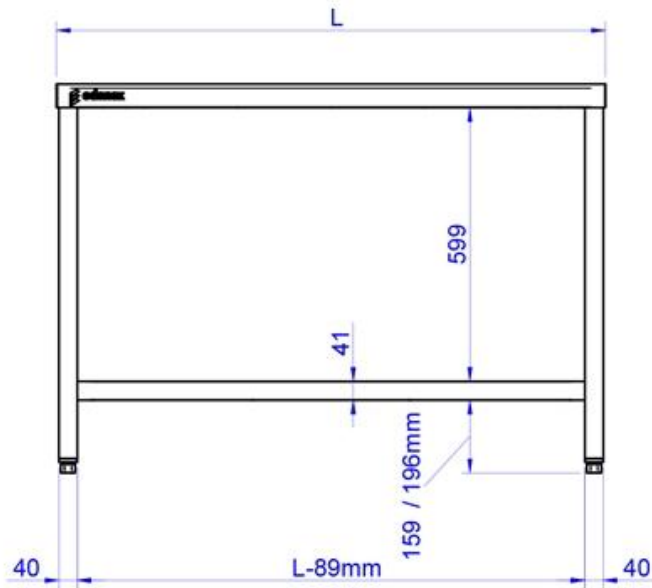

Modelo: MCD-65

Referencia	19066493
Medidas	600 x 500 x 850
Descripción	Mesas desmontadas con estante inferior

Características generales

- Construidas en acero inoxidable AISI-304 18/10, en acabado satinado.
- Provistas de omegas de refuerzo longitudinales en la parte inferior de la encimera y de un chasis que garantiza una excelente estabilidad al momento de trabajar sobre la mesa. Encimera con frontal de 50 mm y cantos redondeados.
- Estructura sólida y robusta.
- Mesas desmontadas:

ESPECIFICACIONES PRODUCTO

Alto bruto (mm):	766
Alto neto (mm):	850
Ancho bruto (mm):	322
Ancho neto (mm):	500
Largo bruto (mm):	882
Largo neto (mm):	600
Peso bruto (kg):	35

Dimensiones Embalaje
Alto: 766 MM
Ancho: 322 MM
Profundidad: 882 MM
Peso bruto: 35 KG