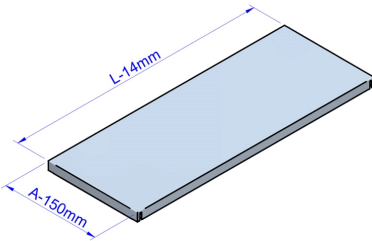

MESAS DE TRABAJO

Gama:	500
Grifo monomando:	No
Número de cajones:	0
Número de puertas:	0
Orificio frontal desperdicios:	No
Orificio superior desperdicios:	No
Puerta Pasante:	No
Puertas Abatibles:	No
Puertas correderas:	No
Ruedas:	No
Terminación:	Desmontada
Tipo:	Central

ESPECIFICACIONES PRODUCTO

Alto bruto (mm):	766
Alto neto (mm):	850
Ancho bruto (mm):	322
Ancho neto (mm):	500
Largo bruto (mm):	882
Largo neto (mm):	600
Peso bruto (kg):	35