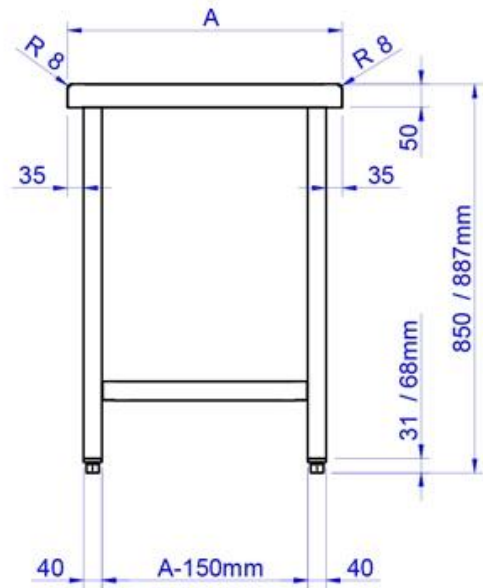

Modelo: MCD-65

Referencia	19066493
Medidas	600 x 500 x 850
Descripción	Mesas desmontadas con estante inferior

Características generales

- Construidas en acero inoxidable AISI-304 18/10, en acabado satinado.
- Provistas de omegas de refuerzo longitudinales en la parte inferior de la encimera y de un chasis que garantiza una excelente estabilidad al momento de trabajar sobre la mesa. Encimera con frontal de 50 mm y cantos redondeados.
- Estructura sólida y robusta.
- Mesas desmontadas:

–Una vez montada se obtiene una estructura sólida y robusta.

- Incluyen patas de acero inoxidable regulables en altura.
- Estante inferior con refuerzo central.
- Posibilidad de incorporar como opción un estante adicional intermedio.
- Como accesorios opcionales están disponibles cajones y cajoneras, y estanterías de sobremesa con luz, o con luz y calor.
- Las mesas de 2400 mm de largo incorporan 6 patas.
- Completa gama de accesorios.

ESPECIFICACIONES PRODUCTO

Alto bruto (mm):	766
Alto neto (mm):	850
Ancho bruto (mm):	322
Ancho neto (mm):	500
Largo bruto (mm):	882
Largo neto (mm):	600
Peso bruto (kg):	35

Dimensiones Embalaje
Alto: 766 MM
Ancho: 322 MM
Profundidad: 882 MM
Peso bruto: 35 KG