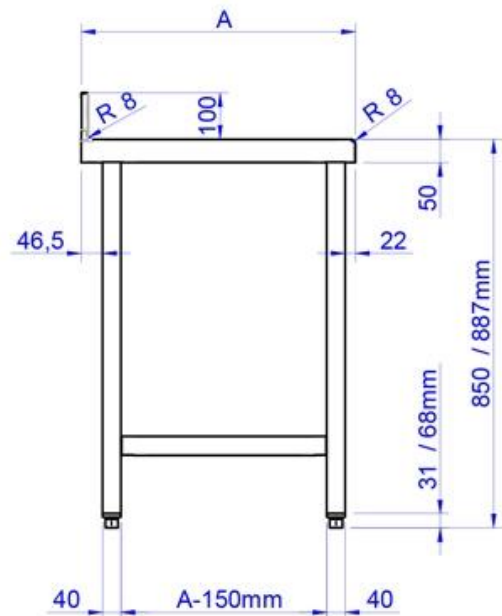

Modelo: MCD-65

Referencia	19066493
Medidas	600 x 500 x 850
Descripción	Mesas desmontadas con estante inferior

Características generales

- Construidas en acero inoxidable AISI-304 18/10, en acabado satinado.
- Provistas de omegas de refuerzo longitudinales en la parte inferior de la encimera y de un chasis que garantiza una excelente estabilidad al momento de trabajar sobre la mesa. Encimera con frontal de 50 mm y cantos redondeados.
- Estructura sólida y robusta.
- Mesas desmontadas:

ESPECIFICACIONES PRODUCTO

Alto bruto (mm):	766
Alto neto (mm):	850
Ancho bruto (mm):	322
Ancho neto (mm):	500
Largo bruto (mm):	882
Largo neto (mm):	600
Peso bruto (kg):	35

Dimensiones Embalaje
Alto: 766 MM
Ancho: 322 MM
Profundidad: 882 MM
Peso bruto: 35 KG