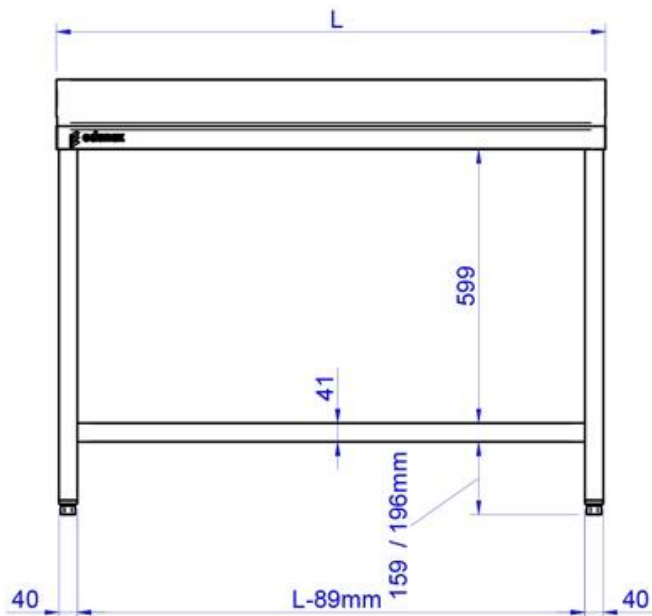

Modelo: MCD-65

Referencia	19066493
Medidas	600 x 500 x 850
Descripción	Mesas desmontadas con estante inferior

Características generales

- Construidas en acero inoxidable AISI-304 18/10, en acabado satinado.
- Provistas de omegas de refuerzo longitudinales en la parte inferior de la encimera y de un chasis que garantiza una excelente estabilidad al momento de trabajar sobre la mesa. Encimera con frontal de 50 mm y cantos redondeados.
- Estructura sólida y robusta.
- Mesas desmontadas:

ESPECIFICACIONES PRODUCTO

Alto bruto (mm):	766
Alto neto (mm):	850
Ancho bruto (mm):	322
Ancho neto (mm):	500
Largo bruto (mm):	882
Largo neto (mm):	600
Peso bruto (kg):	35

Dimensiones Embalaje
Alto: 766 MM
Ancho: 322 MM
Profundidad: 882 MM
Peso bruto: 35 KG