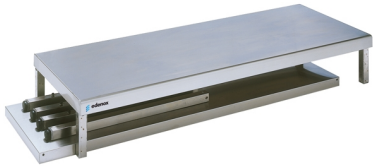

MESAS DE TRABAJO

Gama:	600
Terminación:	Desmontada
Tipo:	Mural con estante inferior

ESPECIFICACIONES PRODUCTO

Alto bruto (mm):	872
Alto neto (mm):	950
Ancho bruto (mm):	322
Ancho neto (mm):	700
Largo bruto (mm):	882
Largo neto (mm):	600
Peso bruto (kg):	38