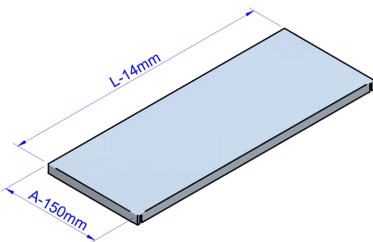

visualiza el video

MESAS DE TRABAJO

Gama:	600
Terminación:	Desmontada
Tipo:	Mural con estante inferior

ESPECIFICACIONES PRODUCTO

Alto bruto (mm):	872
Alto neto (mm):	950
Ancho bruto (mm):	322
Ancho neto (mm):	700
Largo bruto (mm):	882
Largo neto (mm):	600
Peso bruto (kg):	38

Dimensiones Embalaje
Alto: 872 MM
Ancho: 322 MM
Profundidad: 882 MM
Peso bruto: 38 KG